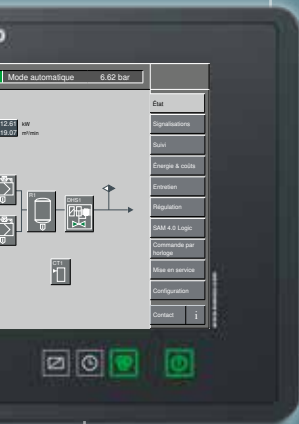

Puissance 112.61 kW
Débit 19.07 m³/min

www.kaeser.com

SIGMA AIR MANAGER® 4.0

Ses fonctionnalités. Ses avantages.

Le SIGMA AIR MANAGER 4.0 est une commande prioritaire qui coordonne les compresseurs et les composants d'air comprimé pour une efficacité énergétique optimale. Un algorithme de commande sophistiqué, fruit du savoir-faire et de l'expérience des ingénieurs KAESER, simule en arrière-plan différentes commutations pour choisir en permanence la plus efficace sur le plan énergétique. Vous avez ainsi l'assurance que votre production d'air comprimé est la plus économique possible. Vous pouvez également utiliser le SIGMA AIR MANAGER 4.0 pour collecter des données pour le management de l'énergie selon ISO 50001, et l'intégrer dans un système de gestion de la performance énergétique.

Visualisation directe du PID

Tout le circuit d'un seul coup d'œil

Vous visualisez votre station d'air comprimé toute entière sous forme de PID sur un écran 12".

Carte RFID

Connexion sécurisée

L'interface RFID intégrée garantit la connexion sécurisée des utilisateurs, sans mot de passe à mémoriser.

0 par KAESER

KAESER SIGMA NETWORK

Mise en réseau sécurisée de tous les composants

Tous les composants de la station d'air comprimé peuvent être facilement intégrés dans le KAESER SIGMA NETWORK pour être consultables en toute sécurité.

Régulation adaptative 3-D^{advanced}

Efficacité optimale

Le SIGMA AIR MANAGER 4.0 pilote vos systèmes d'air comprimé et calcule de manière anticipée la configuration qui, parmi de nombreuses options, offrira l'efficacité optimale.