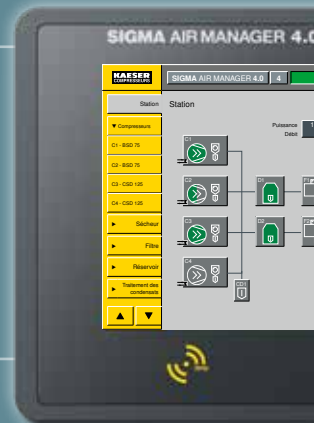

Puissance 112.61 kW
Débit 19.07 m³/min

www.kaeser.com

SIGMA AIR MANAGER® 4.0

Ses fonctionnalités. Ses avantages.

Le SIGMA AIR MANAGER 4.0 est une commande prioritaire qui coordonne les compresseurs et les composants d'air comprimé pour une efficacité énergétique optimale. Un algorithme de commande sophistiqué, fruit du savoir-faire et de l'expérience des ingénieurs KAESER, simule en arrière-plan différentes commutations pour choisir en permanence la plus efficace sur le plan énergétique. Vous avez ainsi l'assurance que votre production d'air comprimé est la plus économique possible. Vous pouvez également utiliser le SIGMA AIR MANAGER 4.0 pour collecter des données pour le management de l'énergie selon ISO 50001, et l'intégrer dans un système de gestion de la performance énergétique.

Visualisation directe du PID

Tout le circuit d'un seul coup d'œil

Vous visualisez votre station d'air comprimé toute entière sous forme de PID sur un écran 12".

Carte RFID

Connexion sécurisée

L'interface RFID intégrée garantit la connexion sécurisée des utilisateurs, sans mot de passe à mémoriser.

0 par KAESER

KAESER SIGMA NETWORK

Mise en réseau sécurisée de tous les composants

Tous les composants de la station d'air comprimé peuvent être facilement intégrés dans le KAESER SIGMA NETWORK pour être consultables en toute sécurité.

Régulation adaptative 3-D^{advanced}

Efficacité optimale

Le SIGMA AIR MANAGER 4.0 pilote vos systèmes d'air comprimé et calcule de manière anticipée la configuration qui, parmi de nombreuses options, offrira l'efficacité optimale.